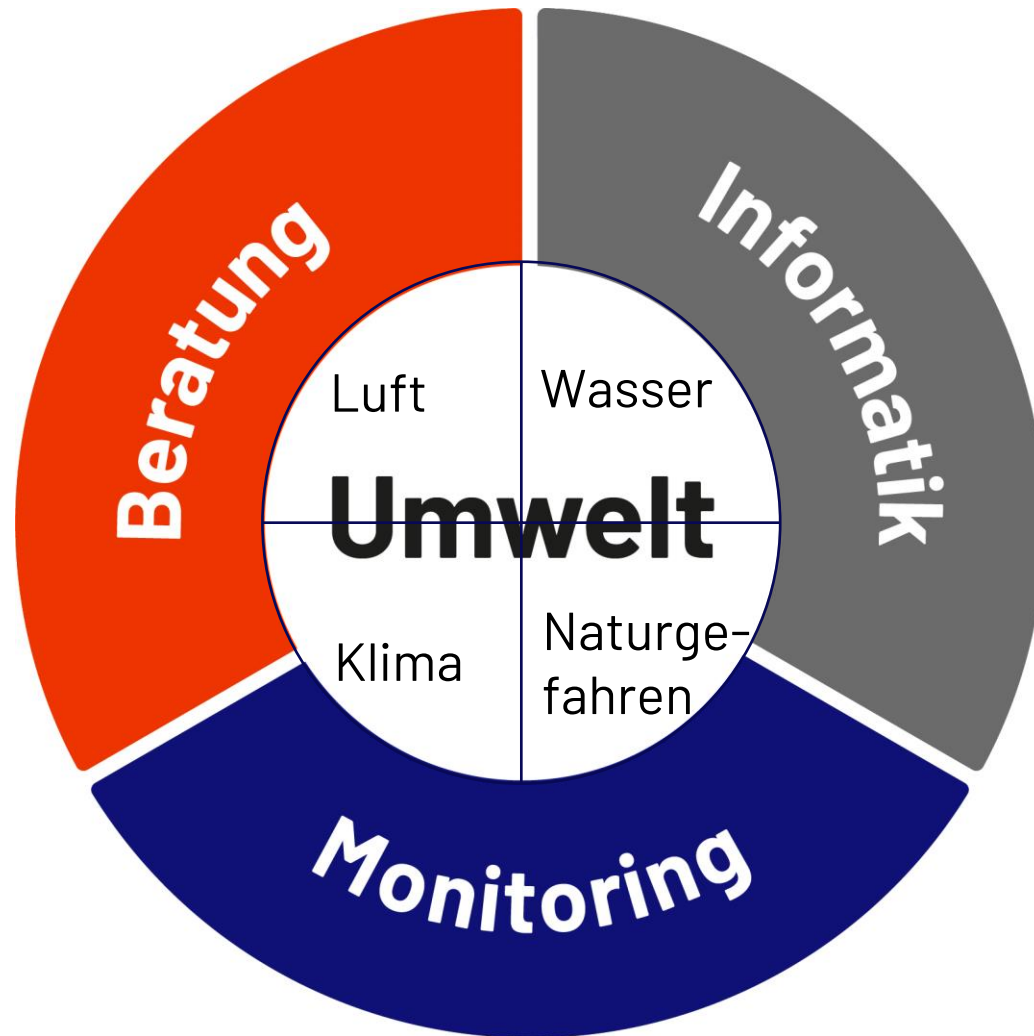

Gesundheit ist unser höchstes Gut

Umweltbelastungen schädigen unsere Gesundheit...

Gesicherte Folgen chronisch erhöhter Luftbelastung

Quelle: swisstph.ch

... und verursachen hohe Gesundheitskosten

Stadt Zürich, Luftschadstoffbedingte Gesundheitskosten

Quelle: econcept Studie 2022

inNET und seine Kunden arbeiten täglich zugunsten von Umwelt & Gesundheit

Umwelt

Gesundheit

Gesundheitskosten

inNET Monitoring AG feiert das 20 Jahre-Jubiläum...

2004: Die zentralschweizer Kantone gründen die inNET Monitoring AG

**Kernkompetenz
Umweltmonitoring, Umweltinformatik, Datenanalyse &
Beratung aus einer Hand**

...und bietet zielgenaue Monitoring-Lösungen an u.a. für Luft, Wasser, Klima, Naturgefahren

DANKE - allen inNET Kunden, Geschäftspartnern und Mitarbeitern