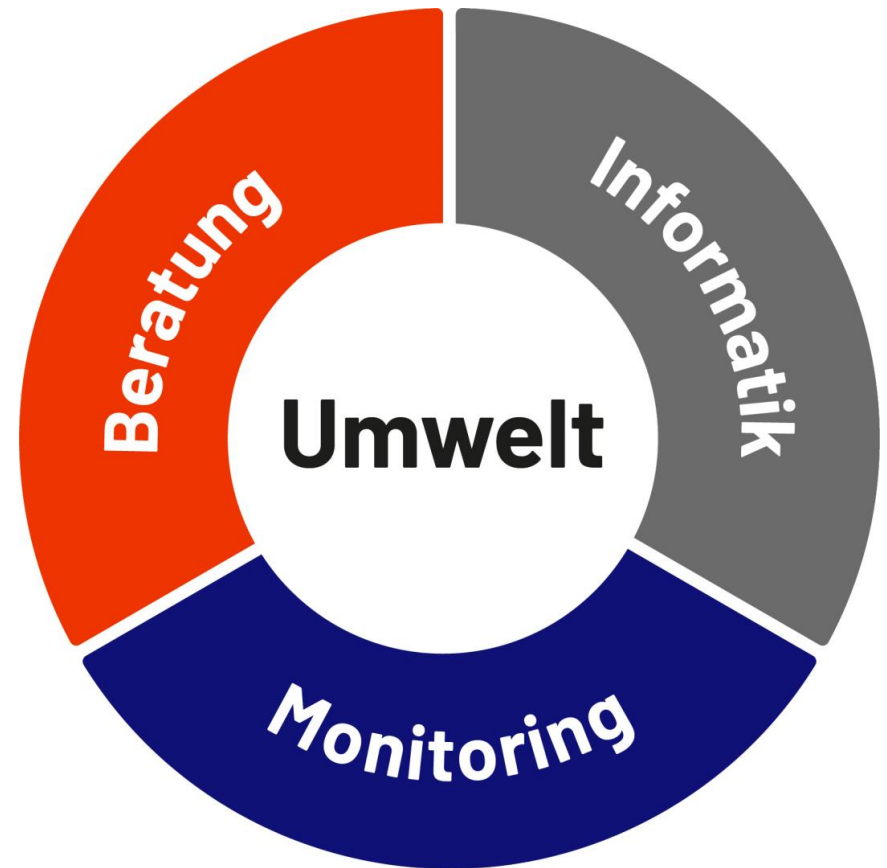

Gesundheit ist unser höchstes Gut

Umweltbelastungen schädigen unsere Gesundheit...

Gesicherte Folgen chronisch erhöhter Luftbelastung

Quelle: swisstph.ch

... und verursachen hohe Gesundheitskosten

Stadt Zürich, Luftschadstoffbedingte Gesundheitskosten

Quelle: econcept Studie 2022

inNET und seine Kunden arbeiten täglich zugunsten von Umwelt & Gesundheit

Umwelt

Gesundheit

Gesundheitskosten

inNET Monitoring AG feiert das 20 Jahre-Jubiläum...

2004: Die zentralschweizer Kantone gründen die inNET Monitoring AG

**Kernkompetenz
Umweltmonitoring, Umweltinformatik, Datenanalyse &
Beratung aus einer Hand**

...und bietet zielgenaue Monitoring-Lösungen an u.a. für Luft, Wasser, Klima, Naturgefahren

DANKE - allen inNET Kunden, Geschäftspartnern und Mitarbeitern