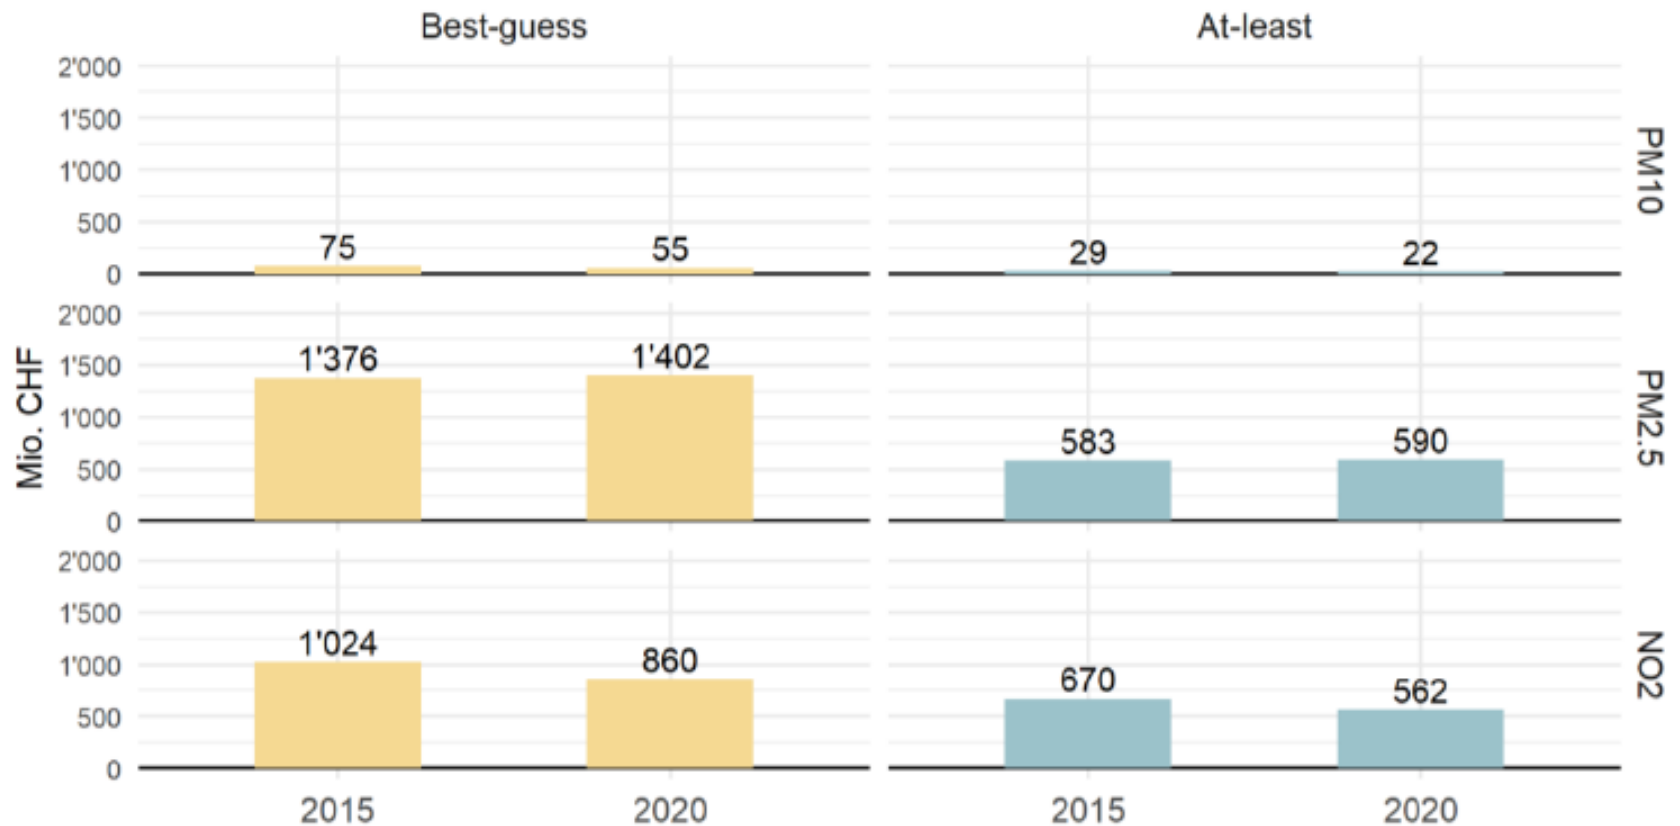

Quelle: econcept Studie 2022

inNET und seine Kunden arbeiten täglich zugunsten von Umwelt & Gesundheit

Umwelt

Gesundheit

Gesundheitskosten

inNET Monitoring AG feiert das 20 Jahre-Jubiläum...

2004: Die zentralschweizer Kantone gründen die inNET Monitoring AG