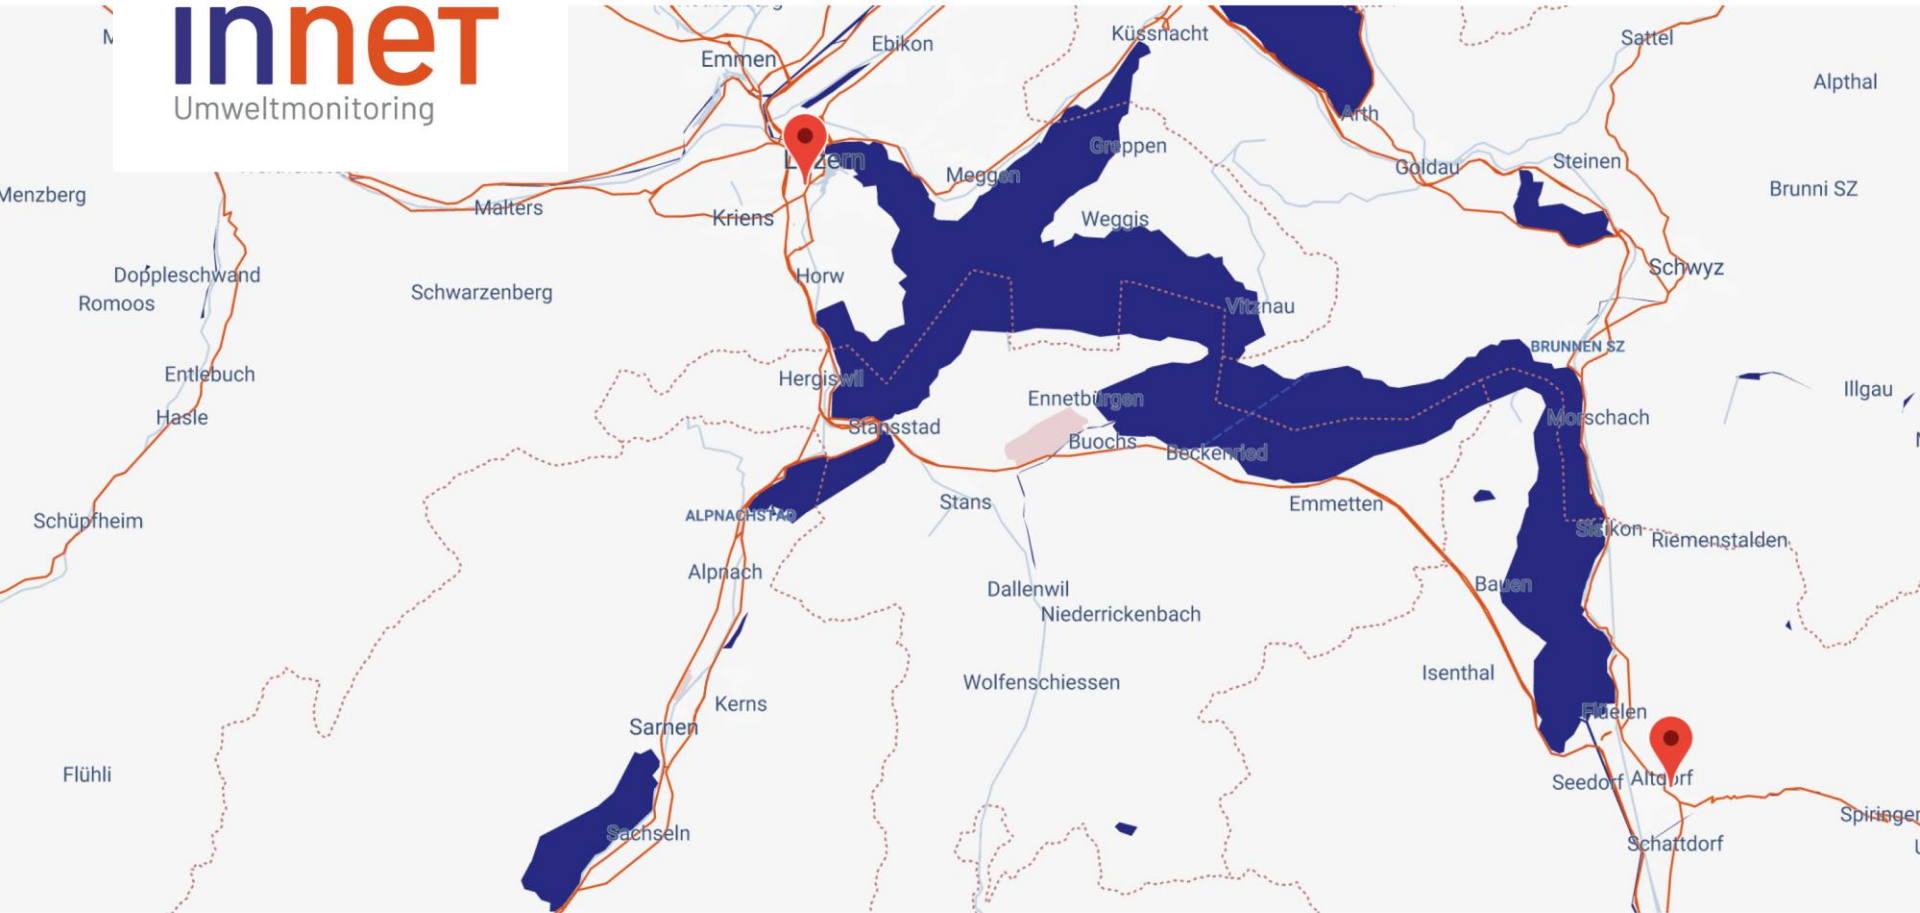

- für den täglichen Einsatz zugunsten der Umwelt & Gesundheit
- für die gute Zusammenarbeit

inNET Monitoring AG

Dätwylerstrasse 15
CH-6460 Altdorf

Geissensteinring 12
CH-6005 Luzern

+41 41 500 50 40
info@innetag.ch